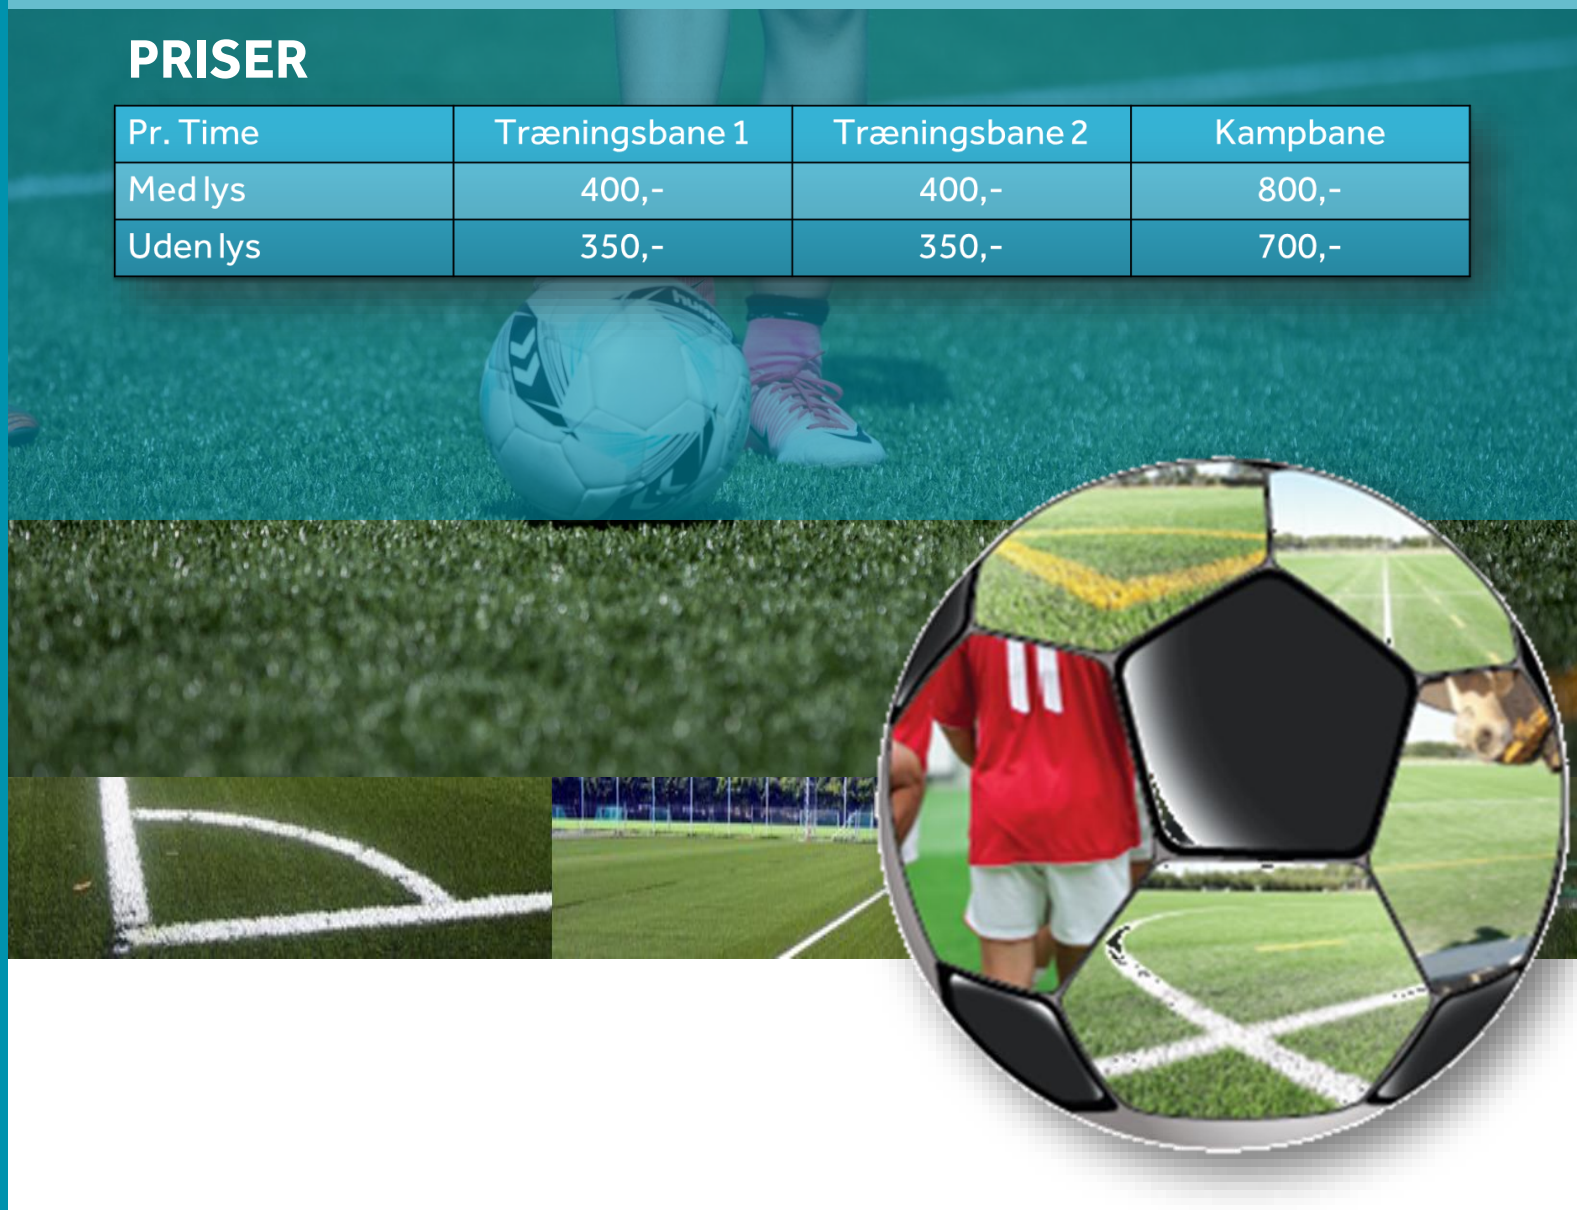

Kunstgræsbanen

Træn i vind og vejr på kunstgræsbanen i varde

FULL-SIZE KUNSTGRÆSBANE:

Når der skal trænes i vind og vejr, så gør det på vores fullsize kunstgræsbane som oven i købet har et fuldt lysanlæg.

Uanset årstiden kan vi her byde på perfekte træningsforhold hele året rundt.

PRISER

Pr. Time	Træningsbane 1	Træningsbane 2	Kampbane
Med lys	400,-	400,-	800,-
Uden lys	350,-	350,-	700,-

Skab udvikling – træn året rundt!
Ring på 7521 2266 for mere info!!